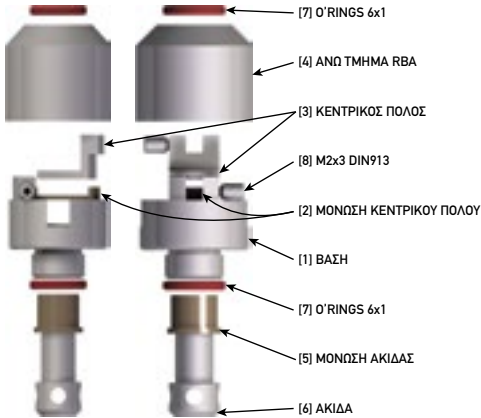

Διάμετρος: 14mm.

Ύψος: 23.3mm (χωρίς επιστόμιο).

Καθαρό βάρος: 9,5 gr (χωρίς αντίσταση).

Τυπικός τύπου '510' προσαρμογέας

### Περιεχόμενα συσκευασίας

Ατμοποιητής (1).

Ανταλλακτικά O-rings σιλικόνης (1 σετ).

Εγχειρίδιο χρήσης.